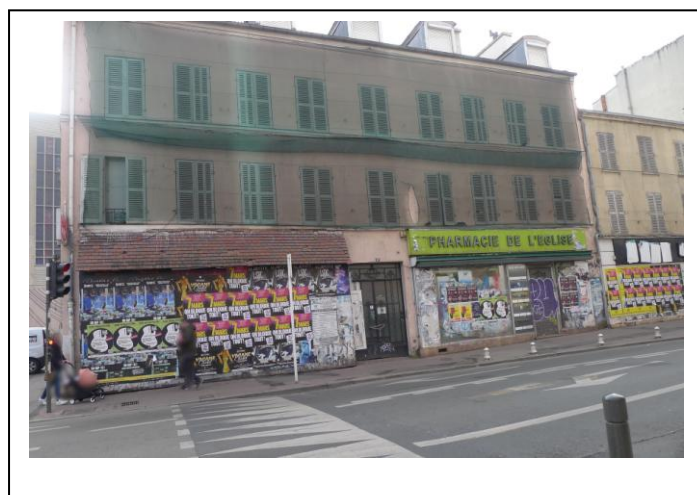

Fiche: affichage sauvage.

Au fil du temps des saisons, des spectacles, de la politique et des mouvements sociaux.

Les immeubles 47 /49 avenue de la République servent de support d'affichage, depuis un grand nombre d'années. Ces immeubles vont être démolis pour agrandir le parc Robert Schuman.

Pour éviter que cet affichage sauvage se reporte n'importe où, réservons-lui un espace.

Cela va disparaître il servait à tous, même aux affiches des activités du Beffroi

(photos visages floutés)

Fiche: affichage sauvage